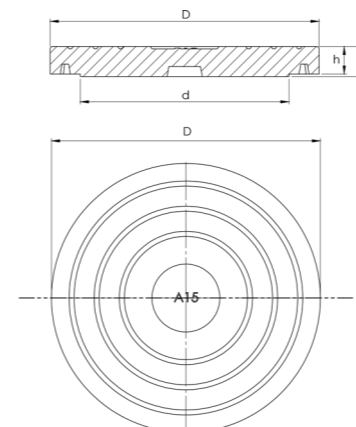

Genbrugsplast - Dæksel

Serie	Vare-nummer	D [mm]	d [mm]	H [mm]	h [mm]	Vægt [kg]	Antal pr. Palle [stk]	Klasse [EN 124]
315	10034	510	310	70	60	11,0	40	A15
425	10035	665	490	100	90	17,0	15	A15
600	10036	760	580	80	65	30,0	15	A15