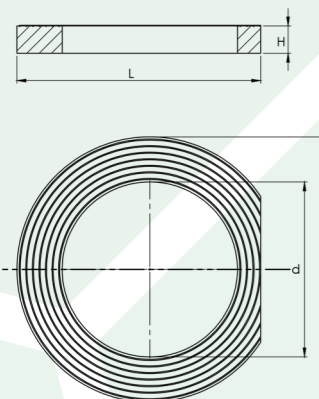

Genbrugsplast - Topringe til kantsten

Serie	Vare-nummer	D [mm]	d [mm]	H [mm]	h [mm]	Vægt [kg]	Antal pr. Palle [stk]	Klasse [EN 124]
315	10012	500	320	30	450	4,0	100	D400
	10013	500	320	50	450	7,0	60	D400
	10014	500	320	100	450	11,0	40	D400