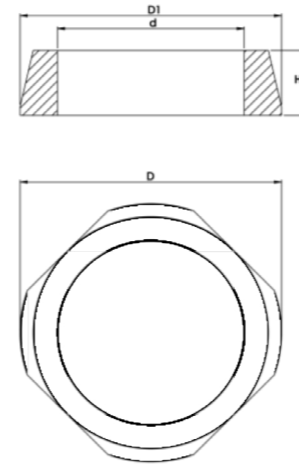

Genbrugsplast - Kegle

Serie	Vare-nummer	D [mm]	d [mm]	D1 [mm]	H [mm]	Vægt [kg]	Antal pr. Palle [stk]	Klasse [EN 124]
315	10031	546	360	500	190	30,0	20	D400
425	10032	770	500	665	240	42,0	5	D400

Genbrugsplast - Kegle