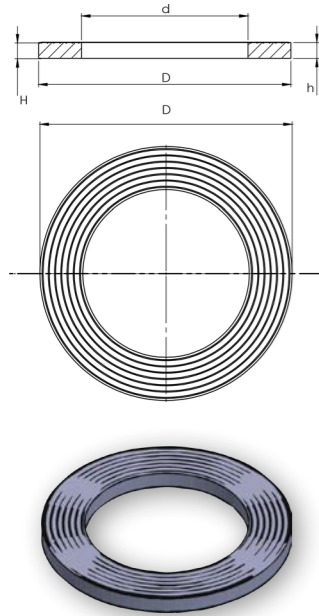

Genbrugsplast - Topringe

Serie	Vare-nummer	D [mm]	d [mm]	H [mm]	h [mm]	Vægt [kg]	Antal pr. Palle [stk]	Klasse [EN 124]
		[mm]	[mm]	[mm]	[mm]	[kg]	[stk]	[EN 124]
	10037	340	285	10		1,2	100	D400
	10007	485	320	9	22	2,0	100	D400
315	10008	485	320	15		2,0	100	D400
	10009	485	320	30		4,0	100	D400
	10010	485	320	50		7,0	60	D400
	10011	485	320	100		11,0	40	D400
	10015	590	435	9	22	2,5	100	D400
	10016	590	435	15		2,5	100	D400
425	10017	590	435	30		4,5	50	D400
	10018	590	435	50		9,5	30	D400
	10019	590	435	100		12,5	15	D400
	10020	750	600	9	22	4,0	100	D400
	10021	750	600	15		3,7	100	D400
600	10022	750	600	30		5,5	50	D400
	10023	770	600	50		9,5	30	D400
	10024	770	610	100		18,0	15	D400
	10025	770	610	150		26,0	10	D400
	10026	960	800	15		28	6,5 100	D400
	10027	960	800	15		5,0	100	D400
800	10028	960	800	30		8,0	50	D400
	10029	960	800	50		12,2	30	D400
	10030	960	800	100		23,9	15	D400