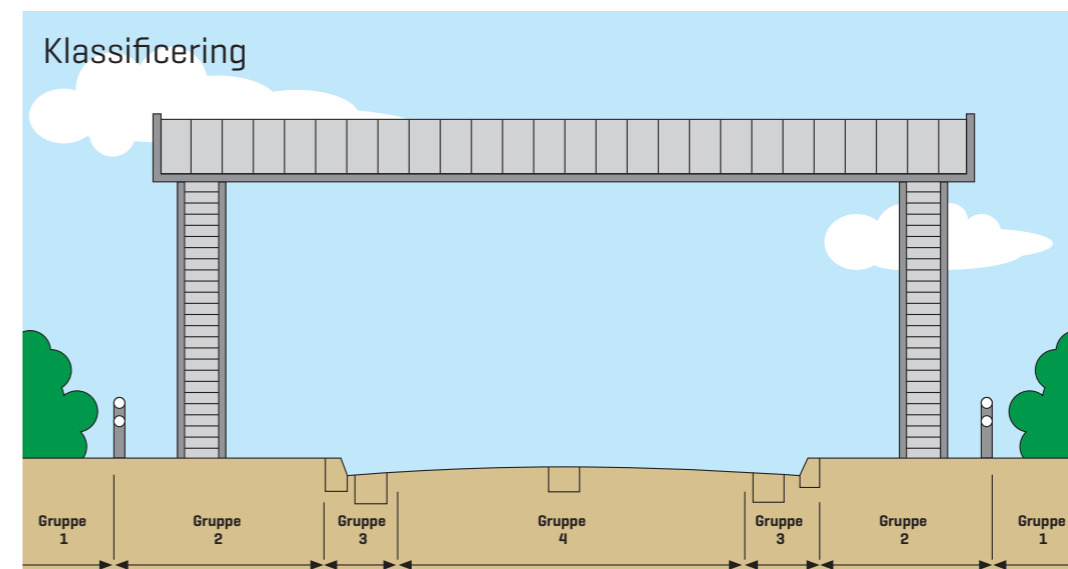

Klassificering

Gruppe 1 - 1,5 T A15

Områder udelukkende for
fodgængere og cyklister

Gruppe 2 - 12,5 T B125

Gangstier, fortove og
parkeringsarealer

Gruppe 3 - 25 T C250

Brøndgods lagt ved kant-
stenen +0,5 m - 0,2 m

Gruppe 4 - 40 T D400

Kørebaner og parkeringsområder
for alle typer køretøjer