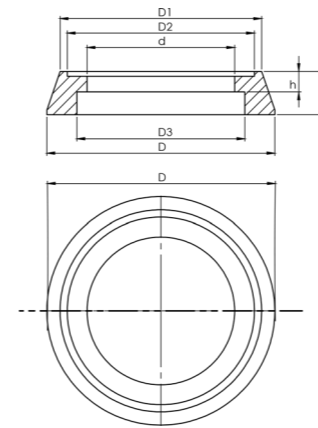

Serie	Vare-nummer	D [mm]	d [mm]	D1 [mm]	D2 [mm]	D3 [mm]	Antal pr. Palle [stk]	Klasse [EN 124]
600	10033	950	615	840	780	700	5	D400
				H [mm]	h [mm]	Vægt [kg]		
				180	85	52,0